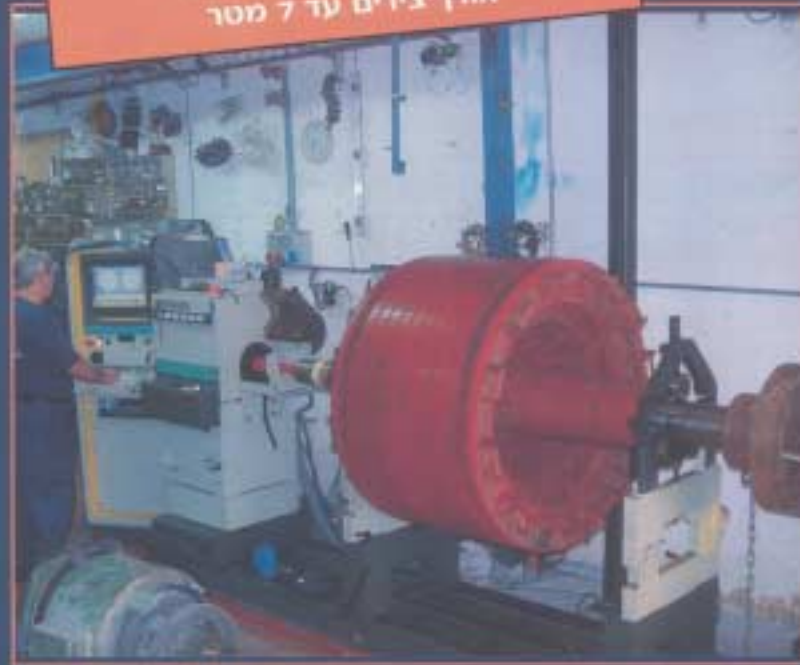

חשמל מוטור

מכונה לאיזונים דינמיים לחלקים
עד משקל של 3 טון המיועדת
למהירויות של עד 6,000 סל"ד
ברמת דיוק גבוהה
קוטר איזון עד 2.20 מטר
אורך צירים עד 7 מטר

מכונה לאיזונים דינמיים בבית המלאכה

- ליפוף ושיפוף מנועי חשמל AC/DC עד 1000 כ"ס
- שיפוף ותיקון משאבות, גנרטורים, יחידות טיפול אויר
- איזונים דינמיים בשטח
- שיוור בלייזר
- בדיקת רעידות לציווד סובב בשטח

שיוור בלייזר

פתרונות לעבודה במפעל
הלקוח ע"י ציווד מתקדם וחדיש
24 שעות ביממה

- איכות שירות ומקצועיות
- בסטנדרטים גבוהים במיוחד
- עבודה עם החברות המובילות
- בשוק הישראלי החל מ-1969

איזונים דינמיים בשטח

רח' הרצל 146, תל אביב טל. 03-6821993, טל/פקס. 03-6839012