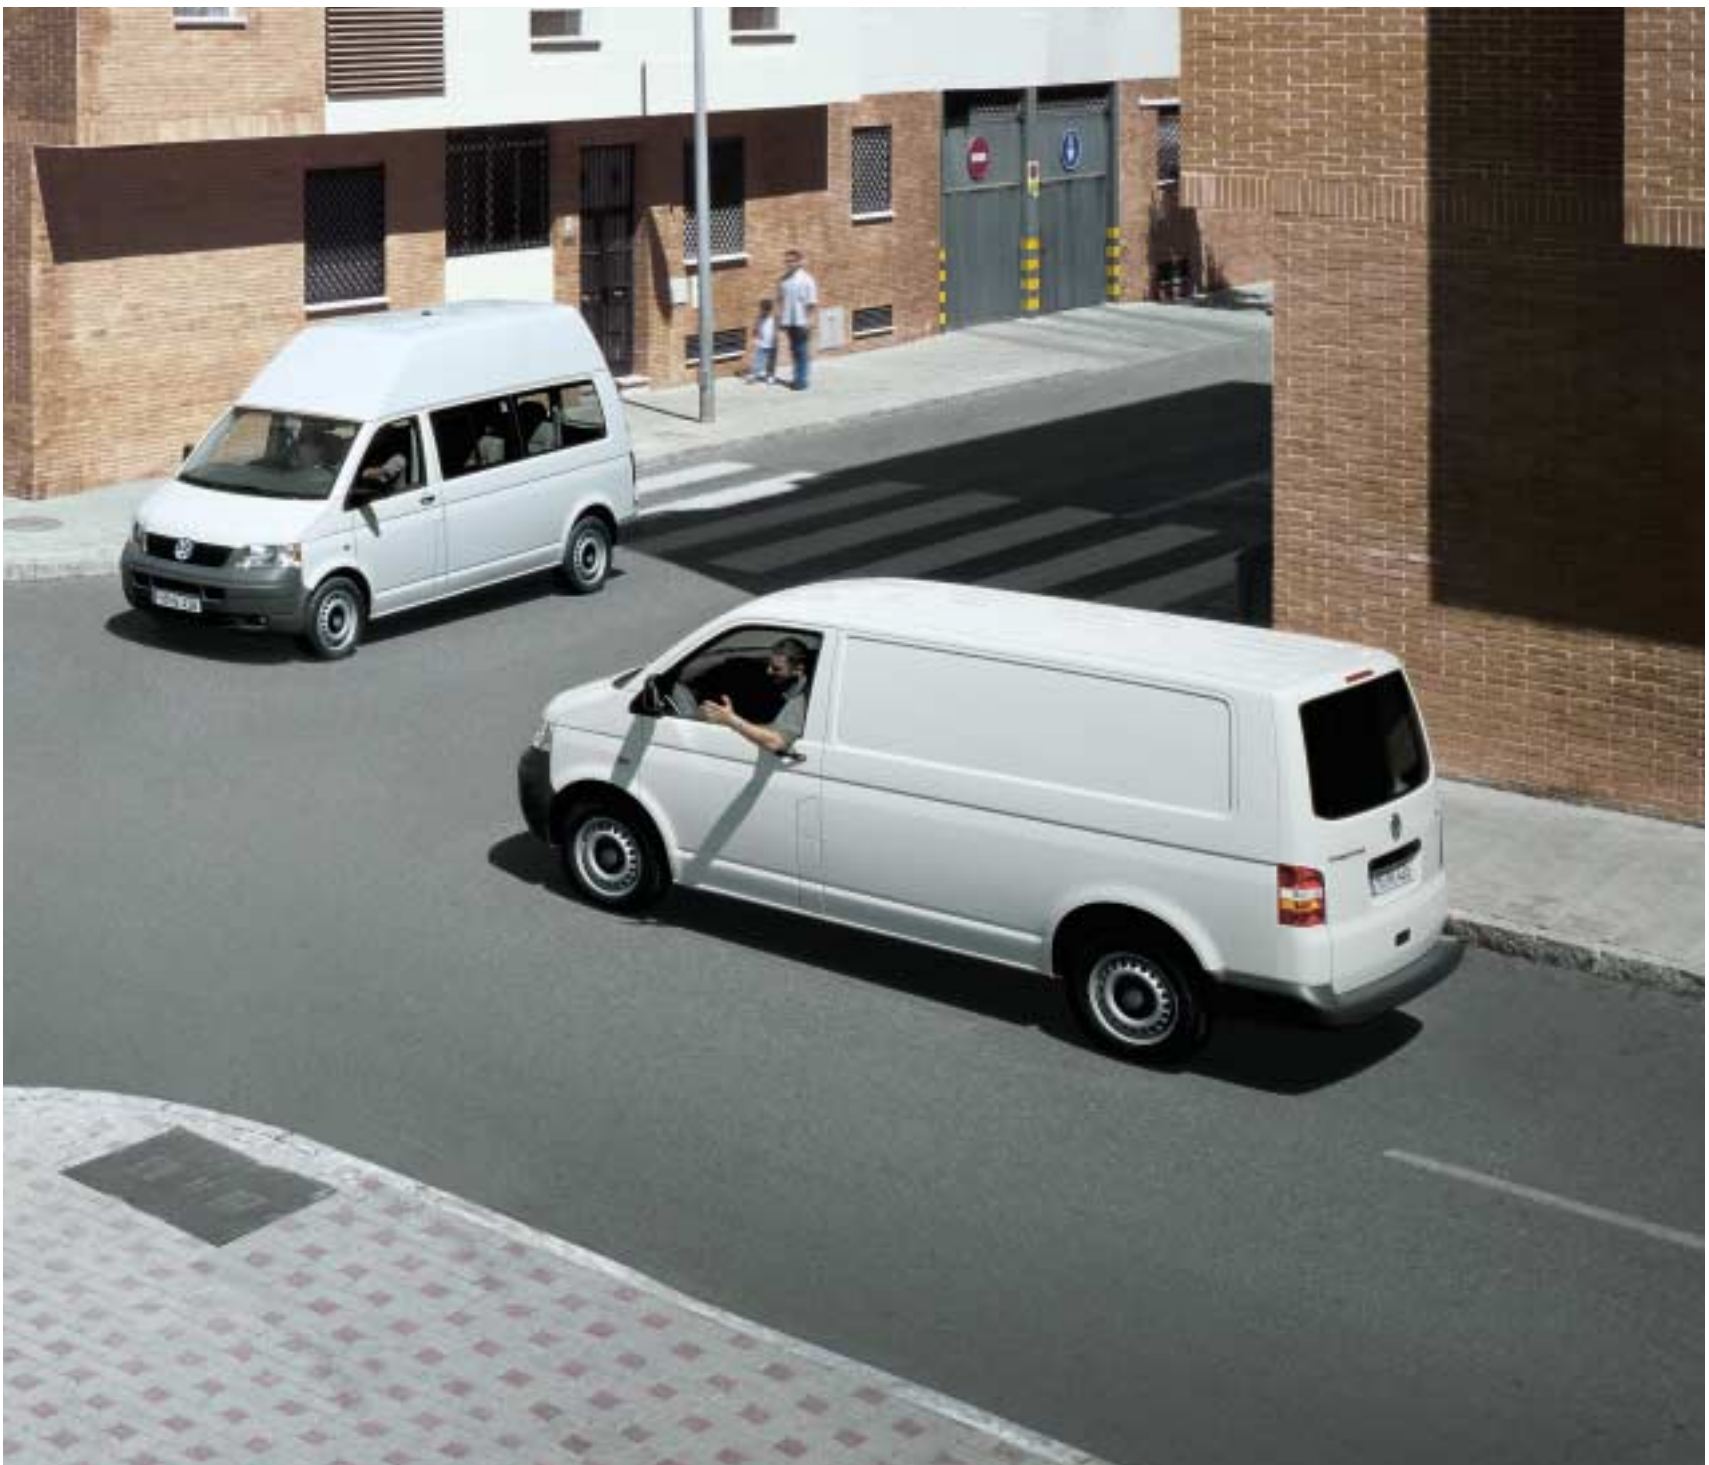

כל אחד והדרך שלו

מסמר לא דופקים עם מפתח שוודי ובורג לא מבריגים עם פטיש. לכל עבודה יש צרכים משלה. וודאי תשמח לדעת שאת הטננספורטר החדשה ניתן להתאים לכל צורך ולכל עבודה. בוא להתרשם ממגוון מנועי TDI עוצמתיים עד 174 כ"ס בעלי תיבות הילוכים ידניות או אוטומטיות מתקדמות עם 6 הילוכים. הטננספורטר של פולקסווגן, רכב שעובד בשבילך.